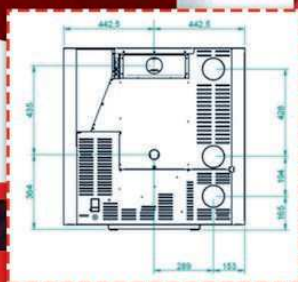

### Datos técnicos

Potencia Global [max - min]	kW	8,02 - 3,04
Potencia Nominal [max - min]	kW	7,48 - 2,92
Consumo horario [max - min] (kg/h)	kg/h	1,40 - 0,62
Rendimiento [max - min]	%	93,38 - 95,93
Volumen calefactable	m <sup>3</sup>	157
Consumo eléctrico [max - min] (W)	W	300 - 100
Peso (kg)	kg	65
Medidas [LxPxH] (mm)	mm	855x249x885
Diámetro salida de humos (mm)	mm	80
Capacidad tolva (L - kg)	kg	13
Mando a distancia		Sí

### Datos técnicos

Potencia Global [max - min]	kW	11,5 - 4,8
Potencia Nominal [max - min]	kW	10 - 2,32
Consumo horario [max - min] (kg/h)	kg/h	2,2 - 0,9
Rendimiento [max - min]	%	90,87
Volumen calefactable	m <sup>3</sup>	216
Consumo eléctrico [max - min] (W)	W	300 - 100
Peso (kg)	kg	109
Medidas [LxPxH] (mm)	mm	103X364X990
Diámetro salida de humos (mm)	mm	80
Capacidad tolva (L - kg)	kg	13
Mando a distancia		Sí